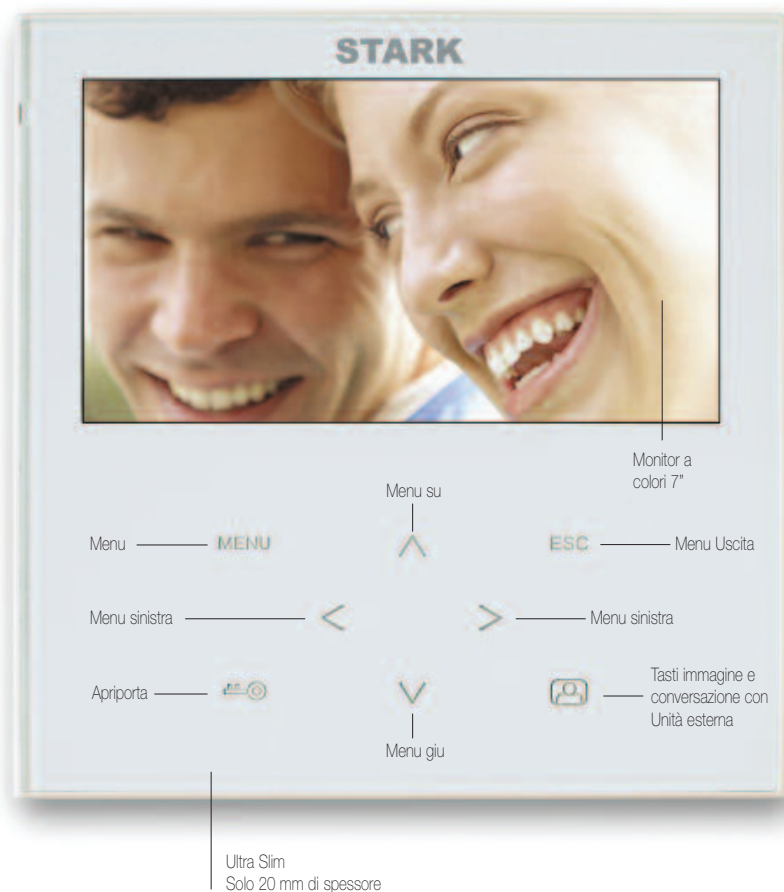

MONITOR 7" A COLORI per Videocitfono a 2 fili

Questo Monitor è compatibile con i Kit Cristall 14 e Cristall 27

- Può essere collegato come secondo Monitor sia al Cristall 14 che con Cristall 27, oppure può essere usato come pezzo di ricambio in sostituzione di uno degli stessi.
- Tastiera push-button su vetro
- Regolazione del volume di conversazione
- Profilo ultra-slim, solo 20 mm di spessore
- Suoneria
- Regolazione del volume di conversazione da Menu
- Regolazione luminosità, Contrasto, Colore del Display
- Staffa di fissaggio al muro

Contenuto della confezione

Cod.15805 **Cristall 27M**

Dimensione schermo	7"
Configurazione colore	RGB delta
Sistema Video	PAL/NTSC
Pixel	480 x 234
Alimentatore	15 Vdc / 1A
Consumo	420 - 620 mA
Temperatura di lavoro	-10°C / +50°C
Dimensioni totali	197 x 187 x 20 mm