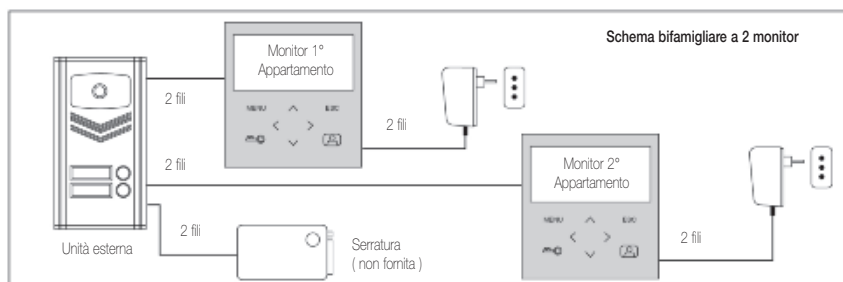

Video citofono a colori a 2 fili per 2 appartamenti

Monitor a colori 7"

Ultra Slim
Solo 20 mm di spessore

Uscita Menu

Tasti immagine e conversazione con Unità esterna

Cod.15804 **Cristall 27**

- 1 Monitor a colori da 7" per ogni appartamento
- Funzione viva voce senza cornetta
- Profilo ultra-slim, solo 20 mm di spessore
- Collegamento all'Unità esterna tramite 2 soli fili
Sia il Monitor che l'Unità esterna sono alimentati dall'interno con un solo alimentatore per appartamento. Installazione semplice e veloce
- Si possono anche utilizzare i cavi esistenti (2 per appartamento) del vecchio citofono a cornetta
- Visione notturna con illuminazione automatica a LED infrarossi.
- Regolazione di luminosità, contrasto, colore e del volume di conversazione con l'Unità esterna.
- Possibilità di collegare un secondo Monitor CRISTALL 27/M per ogni appartamento (Opzione a pagamento)

Contenuto della confezione

1 Unità esterna a 2 campanelli con videocamera, dotata di scatola per incasso a Muro

2 Monitor 7" a colori con staffe di fissaggio a muro con tappi ad espansione

2 Alimentatori 230 - 15 Vdc
Per Monitor e Unità esterna