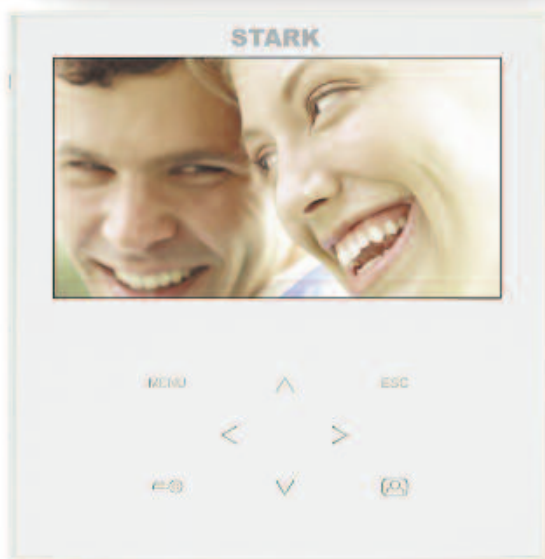

Video citofono a colori a 2 fili per 2 appartamenti

Monitor a colori 7"

Ultra Slim
Solo 20 mm di spessore

Uscita Menu

Tasti immagine e conversazione con Unità esterna

Cod.15804 **Cristall 27**

- 1 Monitor a colori da 7" per ogni appartamento
- Funzione viva voce senza cornetta
- Profilo ultra-slim, solo 20 mm di spessore
- Collegamento all'Unità esterna tramite 2 soli fili
Sia il Monitor che l'Unità esterna sono alimentati dall'interno con un solo alimentatore per appartamento. Installazione semplice e veloce
- Si possono anche utilizzare i cavi esistenti (2 per appartamento) del vecchio citofono a cornetta
- Visione notturna con illuminazione automatica a LED infrarossi.
- Regolazione di luminosità, contrasto, colore e del volume di conversazione con l'Unità esterna.
- Possibilità di collegare un secondo Monitor CRISTALL 27/M per ogni appartamento (Opzione a pagamento)

Contenuto della confezione

1 Unità esterna a 2 campanelli con videocamera, dotata di scatola per incasso a Muro

2 Monitor 7" a colori con staffe di fissaggio a muro con tappi ad espansione

2 Alimentatori 230 - 15 Vdc
Per Monitor e Unità esterna