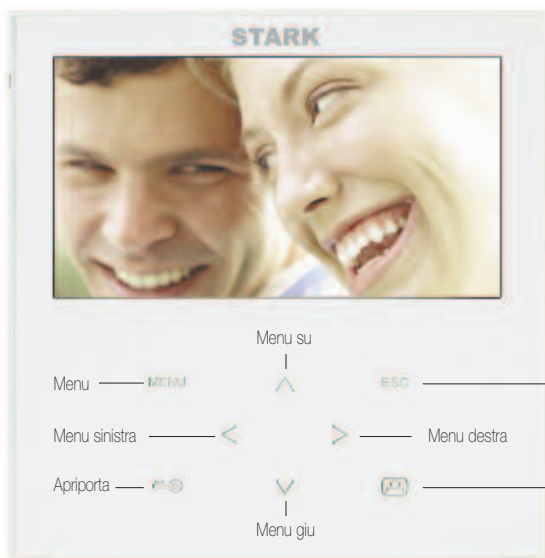

Video citofono a colori a 2 fili per 2 appartamenti

Monitor a colori 7"

Ultra Slim
Solo 20 mm di spessore

Uscita Menu

Tasti immagine e conversazione con Unità esterna

Cod.15804 **Cristall 27**

- 1 Monitor a colori da 7" per ogni appartamento
- Funzione viva voce senza cornetta
- Profilo ultra-slim, solo 20 mm di spessore
- Collegamento all'Unità esterna tramite 2 soli fili
Sia il Monitor che l'Unità esterna sono alimentati dall'interno con un solo alimentatore per appartamento. Installazione semplice e veloce
- Si possono anche utilizzare i cavi esistenti (2 per appartamento) del vecchio citofono a cornetta
- Visione notturna con illuminazione automatica a LED infrarossi.
- Regolazione di luminosità, contrasto, colore e del volume di conversazione con l'Unità esterna.
- Possibilità di collegare un secondo Monitor CRISTALL 27/M per ogni appartamento (Opzione a pagamento)

Contenuto della confezione

1 Unità esterna a 2 campanelli con videocamera, dotata di scatola per incasso a Muro

2 Monitor 7" a colori con staffe di fissaggio a muro con tappi ad espansione

2 Alimentatori 230 - 15 Vdc
Per Monitor e Unità esterna