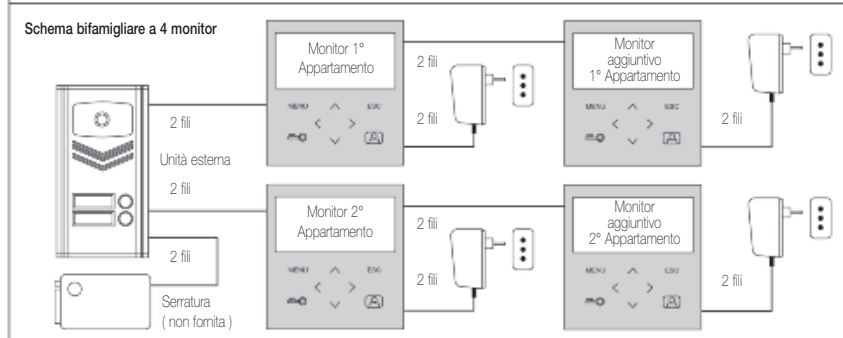

Video citofono a colori a 2 fili per 2 appartamenti

Monitor a colori 7"

Ultra Slim
Solo 20 mm di spessore

Uscita Menu

Tasti immagine e conversazione con Unità esterna

Cod.15804 **Cristall 27**

- 1 Monitor a colori da 7" per ogni appartamento
- Funzione viva voce senza cornetta
- Profilo ultra-slim, solo 20 mm di spessore
- Collegamento all'Unità esterna tramite 2 soli fili
Sia il Monitor che l'Unità esterna sono alimentati dall'interno con un solo alimentatore per appartamento. Installazione semplice e veloce
- Si possono anche utilizzare i cavi esistenti (2 per appartamento) del vecchio citofono a cornetta
- Visione notturna con illuminazione automatica a LED infrarossi.
- Regolazione di luminosità, contrasto, colore e del volume di conversazione con l'Unità esterna.
- Possibilità di collegare un secondo Monitor CRISTALL 27/M per ogni appartamento (Opzione a pagamento)

Contenuto della confezione

1 Unità esterna a 2 campanelli con videocamera, dotata di scatola per incasso a Muro

2 Monitor 7" a colori con staffe di fissaggio a muro con tappi ad espansione

2 Alimentatori 230 - 15 Vdc
Per Monitor e Unità esterna