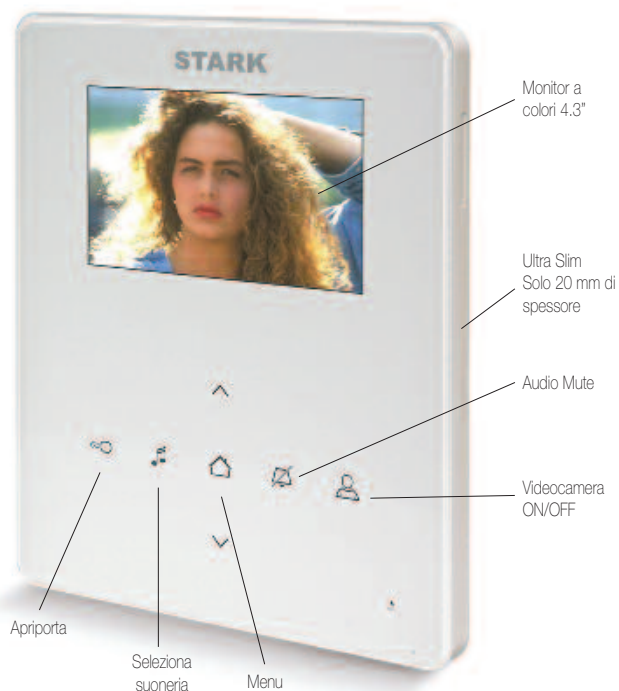

# Videocitofono a colori KIT monofamiliare a 2 fili

Cod.15806 **Cristall 14**

- Bastano solo 2 fili
- Si possono usare anche due cavi qualunque già esistenti
- Tutto è alimentato dall'interno della casa
- Senza alcuna opera muraria
- Con il tasto si può anche attivare la videocamera per ispezionare l'esterno senza dover aprire la porta ed uscire
- Numerose suonerie selezionabili con regolazione del volume.
- Regolazione di Colore, luminosità e contrasto del Monitor.
- L'alimentatore 230 Vac/ 15 Vdc in dotazione, va collegato al Monitor e serve per alimentare anche la Pulsantiera con camera esterna e la Serratura elettrica tramite il cavo a 2 fili.
- Visione notturna con illuminazione automatica a Led infrarossi

## Vederci chiaro aumenta la sicurezza

- Uno strumento veramente professionale che si installa senza alcuna opera muraria.
- Bastano solo 2 fili. Si possono usare anche due cavi qualunque già esistenti
- Tutto è alimentato dall'interno della casa

### Contenuto del Kit: CRISTALL 14

1 Monitor 4,3" a colori con staffa di fissaggio a muro e relativi tappi ad espansione

1 Alimentatore 230 Vac / 15 Vdc per Monitor e Unità esterna

1 Unità Esterna con videocamera dotata di tappi ad espansione per fissaggio a muro

### Opzione 2 Monitor

Il CRISTALL 14 può supportare anche un secondo Monitor a 7" Mod. CRISTALL 27/M ( Opzione non inclusa in questa confezione )